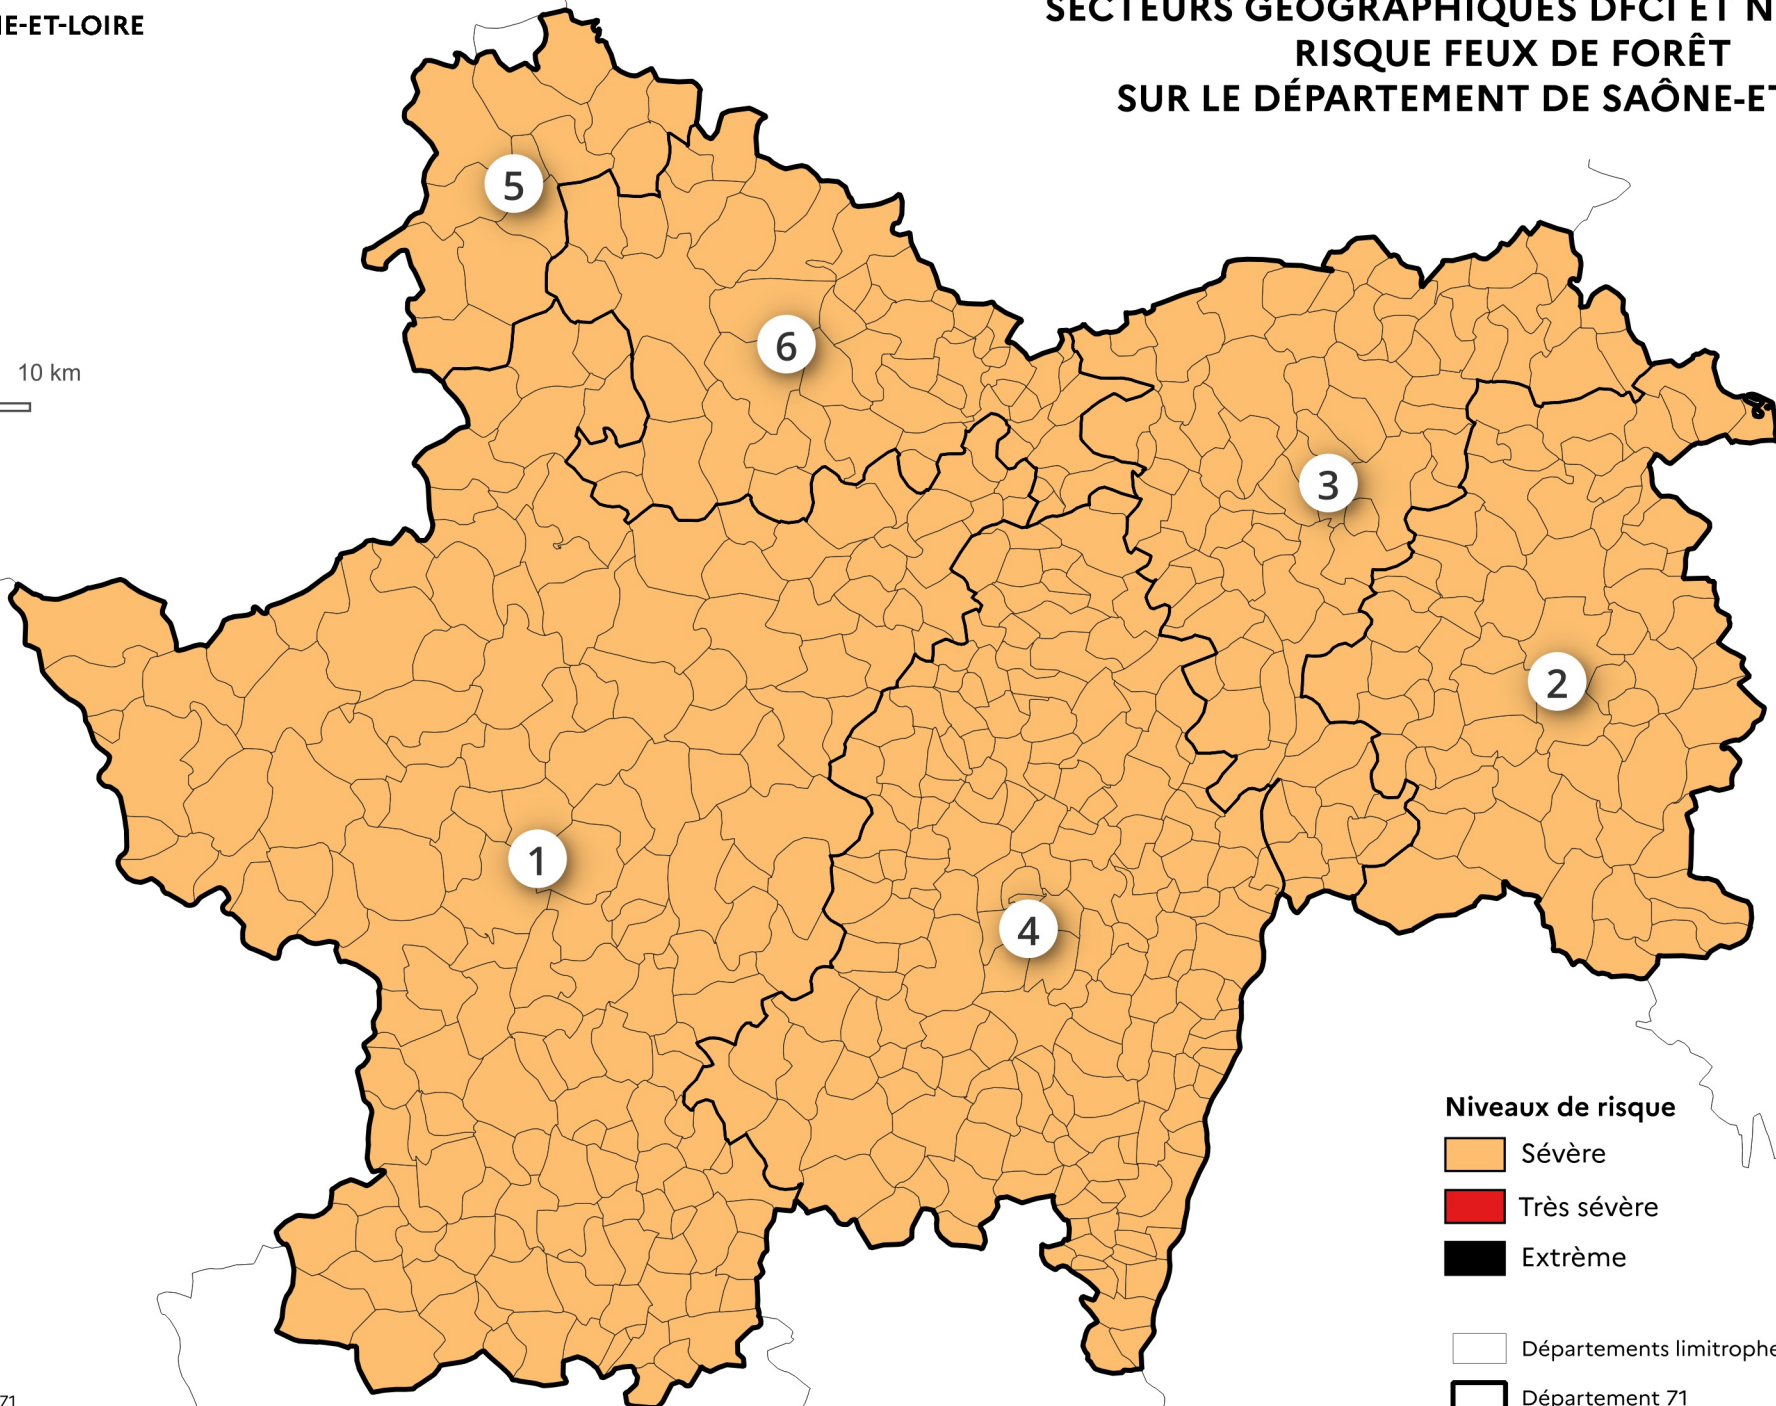

**PRÉFET
DE SAÔNE-ET-LOIRE**

*Liberté
Égalité
Fraternité*

SECTEURS GÉOGRAPHIQUES DFCI ET NIVEAUX DE RISQUE FEUX DE FORÊT SUR LE DÉPARTEMENT DE SAÔNE-ET-LOIRE

0 5 10 km

Niveaux de risque

- Sévère
- Très sévère
- Extrême

- Départements limitrophes
- Département 71

source : DDT 71
© IGN
édité par DDT 71 - SCTP - GÉO
le 22/65/2026 - Carte ponctuelle